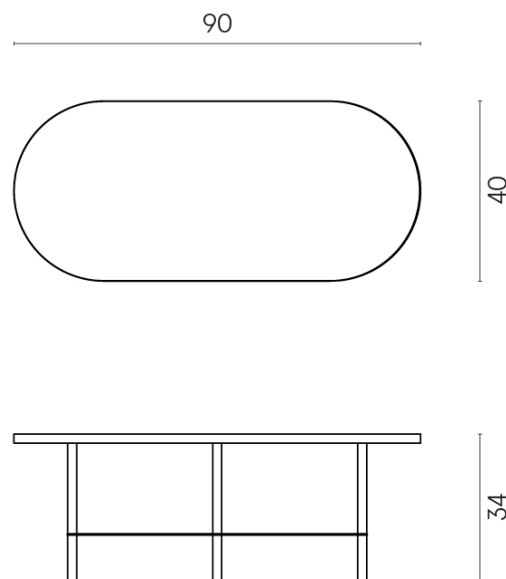

ИЗДЕЛИЕ С ВЫБРАННЫМИ ВАМИ ПАРАМЕТРАМИ.

Артикул: 620840000001

Lounge

Журнальный Столик 90

Облицовка изделия

Этернум Сноу
Натуральный

Цвета и другие эстетические характеристики плитки на иллюстрациях на сайте являются ориентировочными. Перед покупкой всегда смотрите образцы вживую.